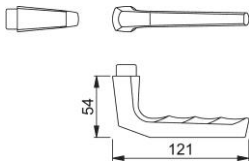

## Frankfurt

117L

**duranorm**<sup>®</sup>

HOPPE-Aluminium-Türgriff-Paar für Innentüren:

- Verbindung: HOPPE-Profilstift (Stift-/Lochteil)
- Bund: für Lagerung lose

Artikelnummer	507603
EAN-Code	4012789000672
Herkunftsland	Italien
Warentarifnummer	83024110
Türdicke	30-49 mm
Vierkantmaß	8 mm
Stiftlänge vorstehend	
Führung	Ø18 mm
Farbe	F2 Aluminium neusilberfarben
Sortiment	Kern-Sortiment
Packeinheit	20
Karton	20